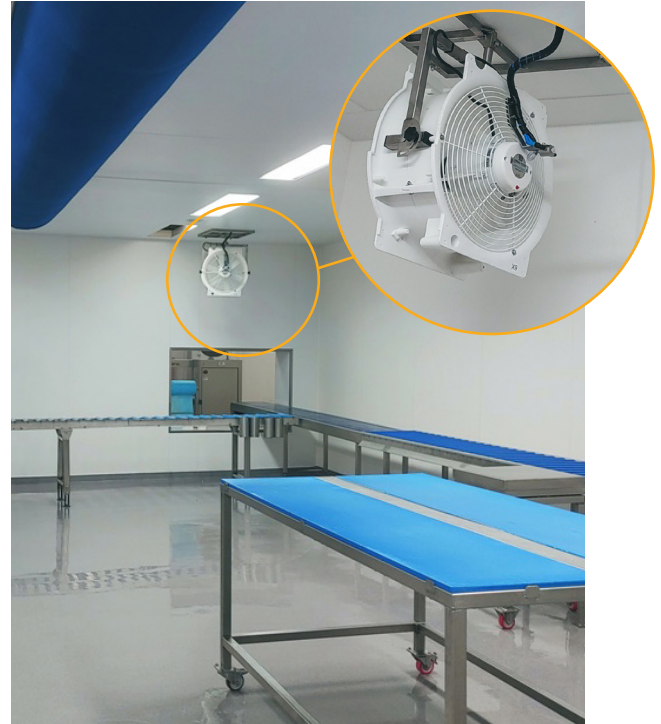

AUTODOS

AUTOMATISCHES BEFÜLL- UND DOSIERSYSTEM

MEHR SICHERHEIT, WENIGER ARBEIT

AUTODOS füllt automatisch einen Tank mit der gewünschten Konzentration und der richtigen Menge an Desinfektionsmittel und Wasser. Das Verhältnis kann vom Bediener oder Qualitätsmanager eingestellt werden und kann durch ein Passwort geschützt werden.

GEEIGNET FÜR HOHE KONZENTRATIONEN

VORTEILE DES AUTODOS?

1. Einsparung von Arbeit

Vermeidet menschliche Fehler bei der manuellen Dosierung, verbessert die Qualität der Desinfektion und steigert die Produktqualität.

2. Immer frische Vormischung

Das System erkennt, wenn ein Tank fast leer ist und fügt reines Desinfektionsmittel und Wasser in der gewünschten Dosierung hinzu.

3. Säuren und Peroxiden

Die säure- und peroxidbeständige Pumpe und der Durchflusssensor ermöglichen die Vormischung in hohen Konzentrationen (z. B. 25 % oder 50 %).

FOGGING & HYGIENE